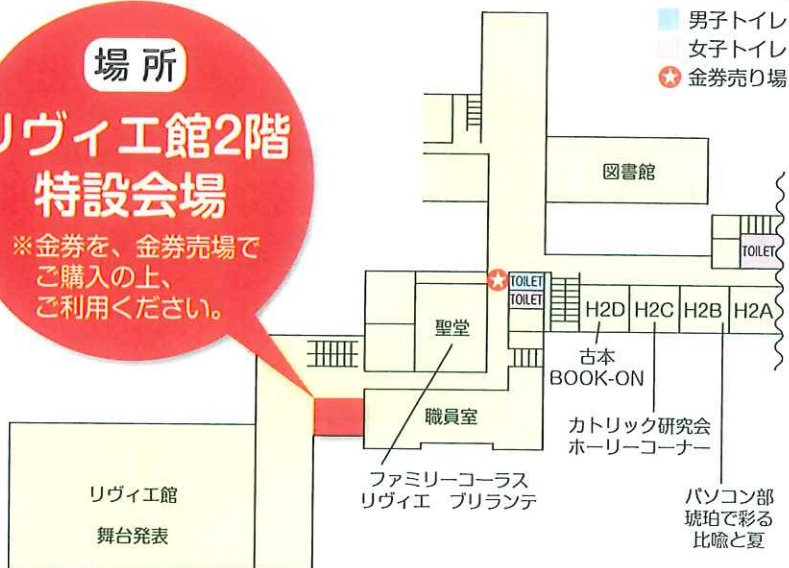

スタンプ

校内案内図

The Best

Be the Best You Can Be Do the Best You Can Do

賢明女子学院中学校・高等学校

リカちゃん®

あの「リカちゃん」が賢明女子学院の制服で登場♪

夏服・冬服と  
中学・高校の  
リボン・ネクタイも  
付いています♪

限定 200体

時間 9:30～ 先着順

8,000円

旧制服図柄ゲットの  
最後のチャンス!!

校章入り

クッキー

限定 90個

時間 9:30～ 先着順

1,000円

場所

リヴィエ館2階  
特設会場

※金券を、金券売場で  
ご購入の上、  
ご利用ください。

- JR「姫路」駅・山陽電鉄「山陽姫路」駅より北へ徒歩約15分  
 ○神姫バス「姫路駅前」バス停より姫路医療センター経由系統乗車、  
 「姫路郵便局前」下車すぐ  
 ※本校には駐車場がありません。お車での来校はご遠慮ください。

2019年度

賢明女子学院中学校・高等学校 学院祭実行委員会

〒670-0012 姫路市本町68